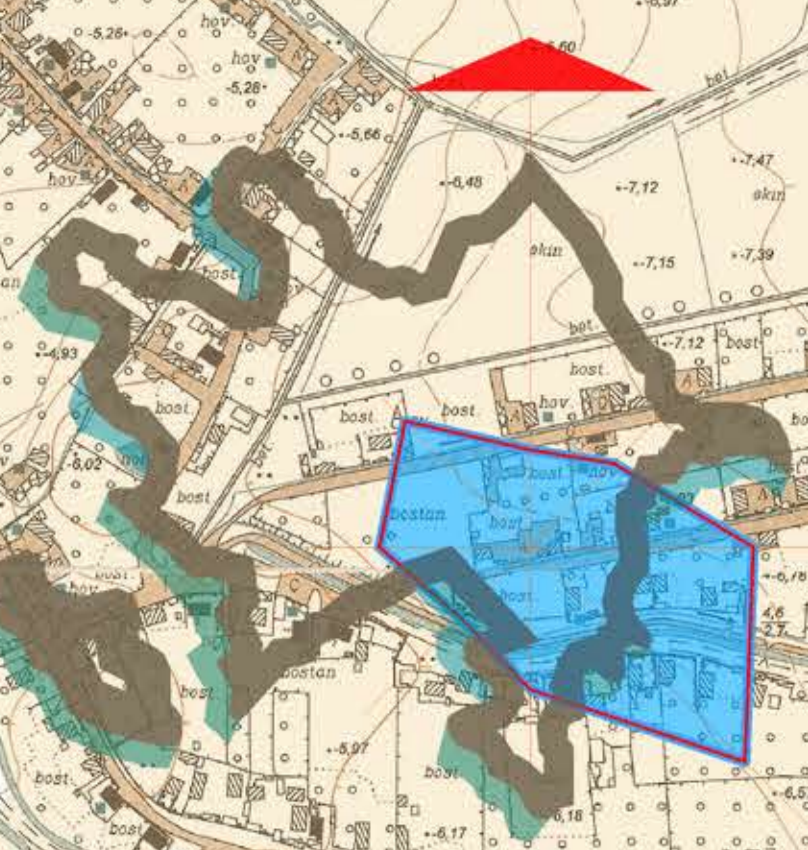

BİLƏSUVAR ŞƏHƏRİNİN BAŞ PLANI

ƏSAS CİZGİ

ŞƏRTİ İŞARƏLƏR

MÖVCUD	LAYİHƏ	
		ŞƏHƏRİN SƏRHƏDDİ
YAŞAYIŞ ZONALARI		
		HƏYƏTYANI TORPAQ SAHƏLƏRİ OLAN FƏRDİ YAŞAYIŞ EVLƏRİ
		BİRİNCİ NÖVBƏ ORTAMƏRTƏBƏLİ (5-8 MƏRTƏBƏLİ) VƏ ÇOXMƏNZİLLİ YAŞAYIŞ BİNALARI
		HESABAT DÖVRÜ ORTAMƏRTƏBƏLİ (5-8 MƏRTƏBƏLİ) VƏ ÇOXMƏNZİLLİ YAŞAYIŞ BİNALARI
		İSTİMAL-İŞGÜZAR ZONALAR
		REKREASIYA ZONASI
İSTEHSAT (SƏNAYE, ELMİ-İSTEHSAT, KOMMUNAL-ANBAR) ZONALARI		
		SƏNAYE
		KOMMUNAL-ANBAR
NƏQLİYYAT İNFRASTRUKTURU ZONASI		
		AVTOVAGZAL
		RESPUBLİKA ƏHƏMIYYƏTLİ YOLLAR
		MAGİSTRAL YOLLAR VƏ KÜÇƏLƏR
XÜSUSİ TƏYİNATLI ZONA		
		QƏBİRİSTANLIQ
MÜHƏNDİS İNFRASTRUKTURU ZONALARI		
		MAQİSTRAL SU XƏTTİ
		YÜKSƏK GƏRGİNLİKLİ ELEKTRİK XƏTTİ
		ORTA TƏZYİQLİ YERALTI QAZ KƏMƏRİ
		MƏHƏLLƏNİN NÖMRƏSİ
		MƏHƏLLƏNİN SAHƏSİ ha
		KƏND TƏSƏRRUFATI ZONASI
		SANİTAR MUHAFİZƏ ZONASI

EKSPLIKASIYA

MİQYAS 1 : 5 000

Əsgərabad

AZIX MMC **AZIX MMC**

vəzifə	ada. soadı	imza	tarix	2017	sifarişçi
					AZƏRBAYCAN RESPUBLİKASININ DÖVLƏT SƏHSORBA SVA VƏ ARXİTƏKTURA KOMİTƏSİ
Director	Chirnov R.N.				
	E.B.M. Mahmudov A.				
	Məmməd Ağayeva R.				
	Məmməd Rəhmanov O.				

BİLƏSUVAR ŞƏHƏRİNİN BAŞ PLANI

Şəhər

1:5000

BAŞ PLAN

İsrofiya 091194

ORAZIN MƏSİR İNTERDİSİPLİN PLANI (ƏSAS CİZGİ)

"AZIX" MMC