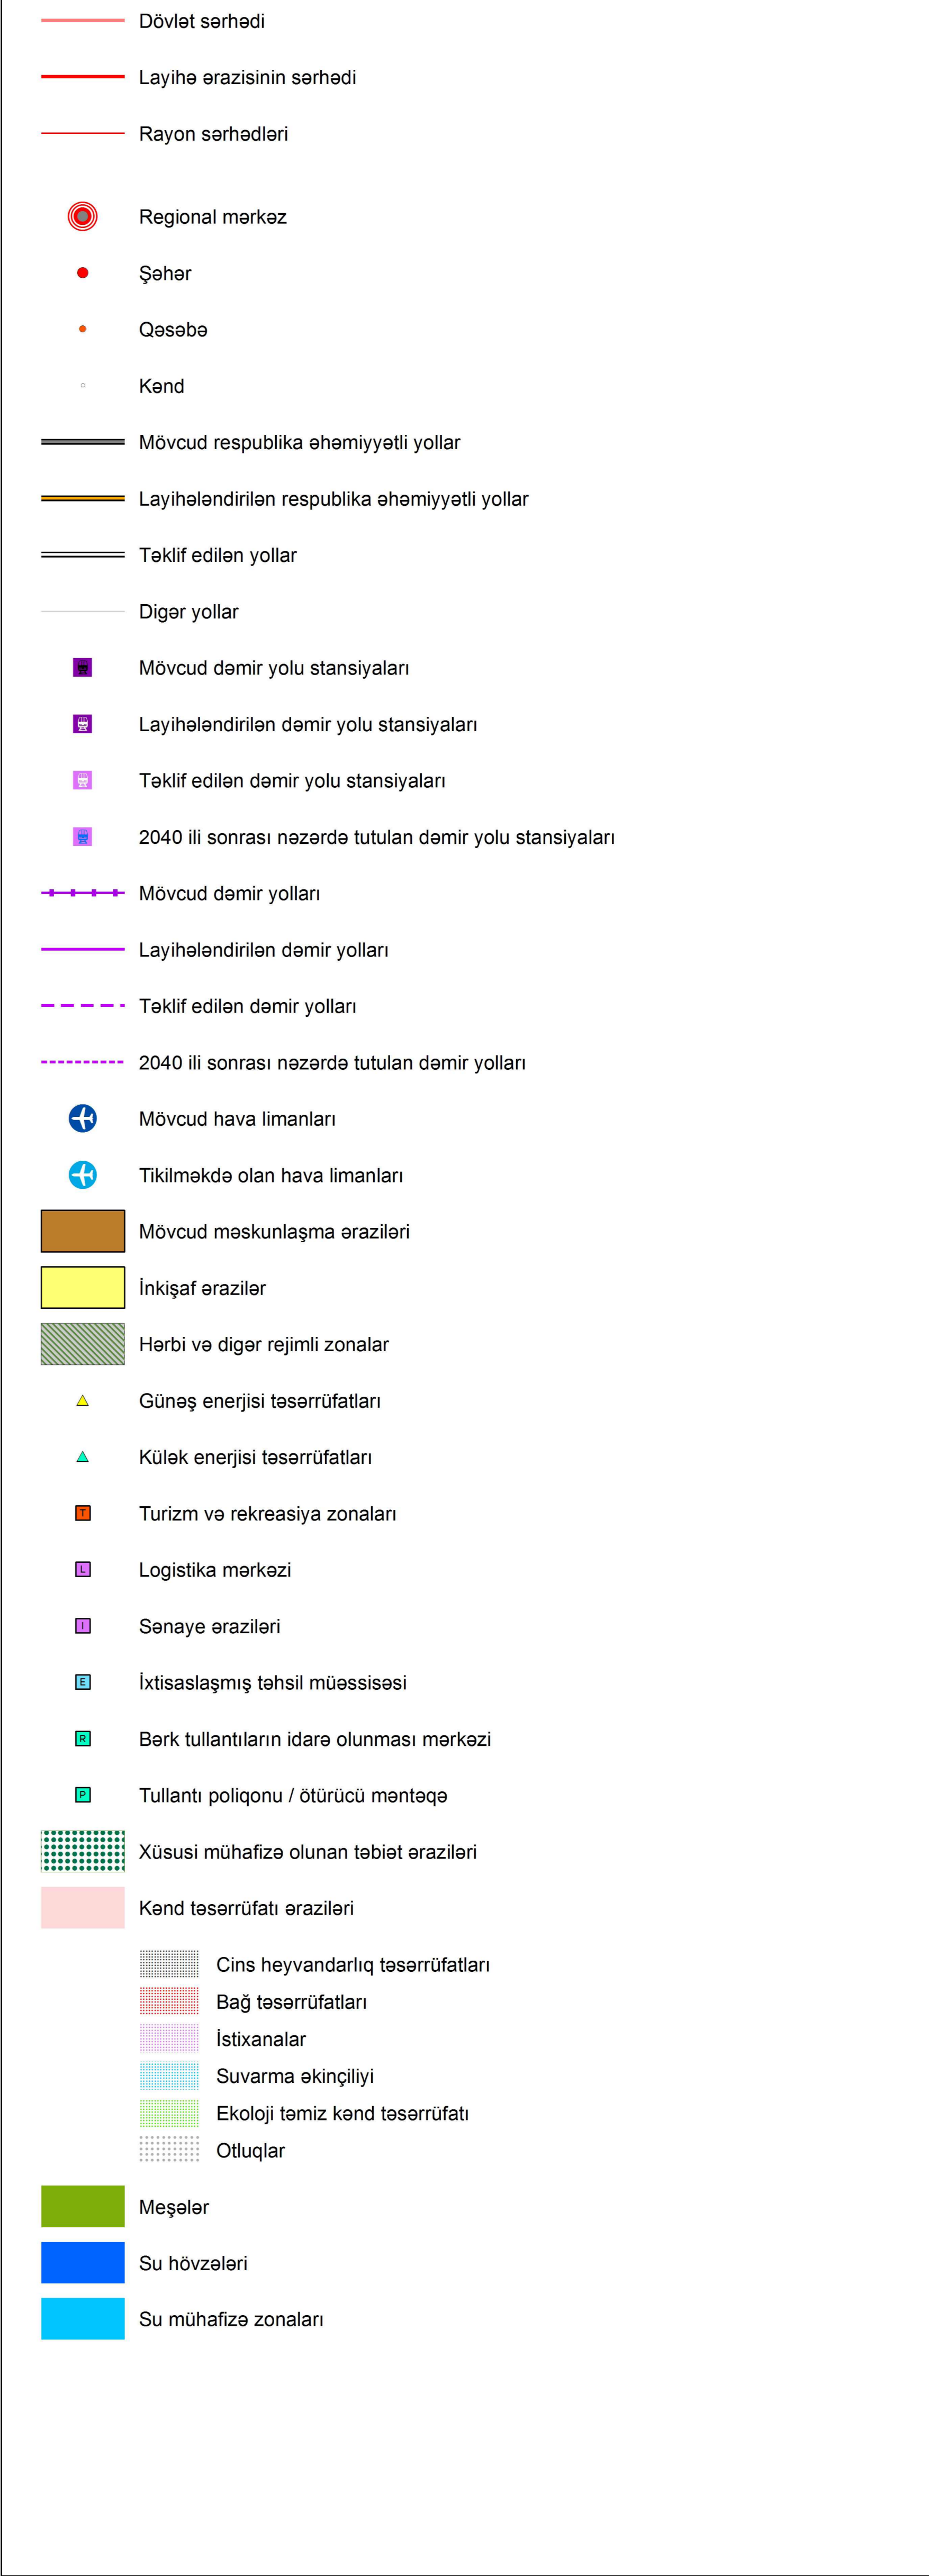

İŞGİLDAN AZAD OLUNMUŞ ƏRAZİLƏRİN ÜMUMİ PLANI
ÜMUMİ PLANIN SXEMİ

| DÖVLƏT SƏHRƏSALMA VƏ ARXİTEKTURA KOMİTƏSİ BAKİ DÖVLƏT LAYİHƏ İNSTİTUTU | | Planlaşdırma şöbəsi | |
|---|------------------------------------|--------------------------------|--------------|
| Direktor | BAGİROV HEYDƏR İSKƏNDƏR OĞLU | İŞGİLDAN AZAD OLUNMUŞ ƏRAZİLƏR | sifariş |
| Baş Memar | MƏMMƏDZAYEV CAHANGİR CAVANŞİR OĞLU | ÜMUMİ PLAN | inv № |
| Şöbə müdiri | ABDULLAYEVA AYDIN İLHAM QIZI | | |
| LBM | ADƏM TUNÇA | | |
| İcrası | İSKƏNDƏRƏVA CƏMİLƏ İLHAMİ QIZI | Ümumi planın sxemi | 496081 |
| İcrası | CAVADİYALIK MÜSƏFİR OĞLU | | |
| İcrası | MUSTAFAZADƏ ƏLİ RƏHMAN OĞLU | tarix | verəç |
| İcrası | QARAYEV ANAR İSA OĞLU | çizgiçilər | sahəsi |
| | | 3 | 8 |
| | | | miqyası |
| | | | BAKİ 2022 |