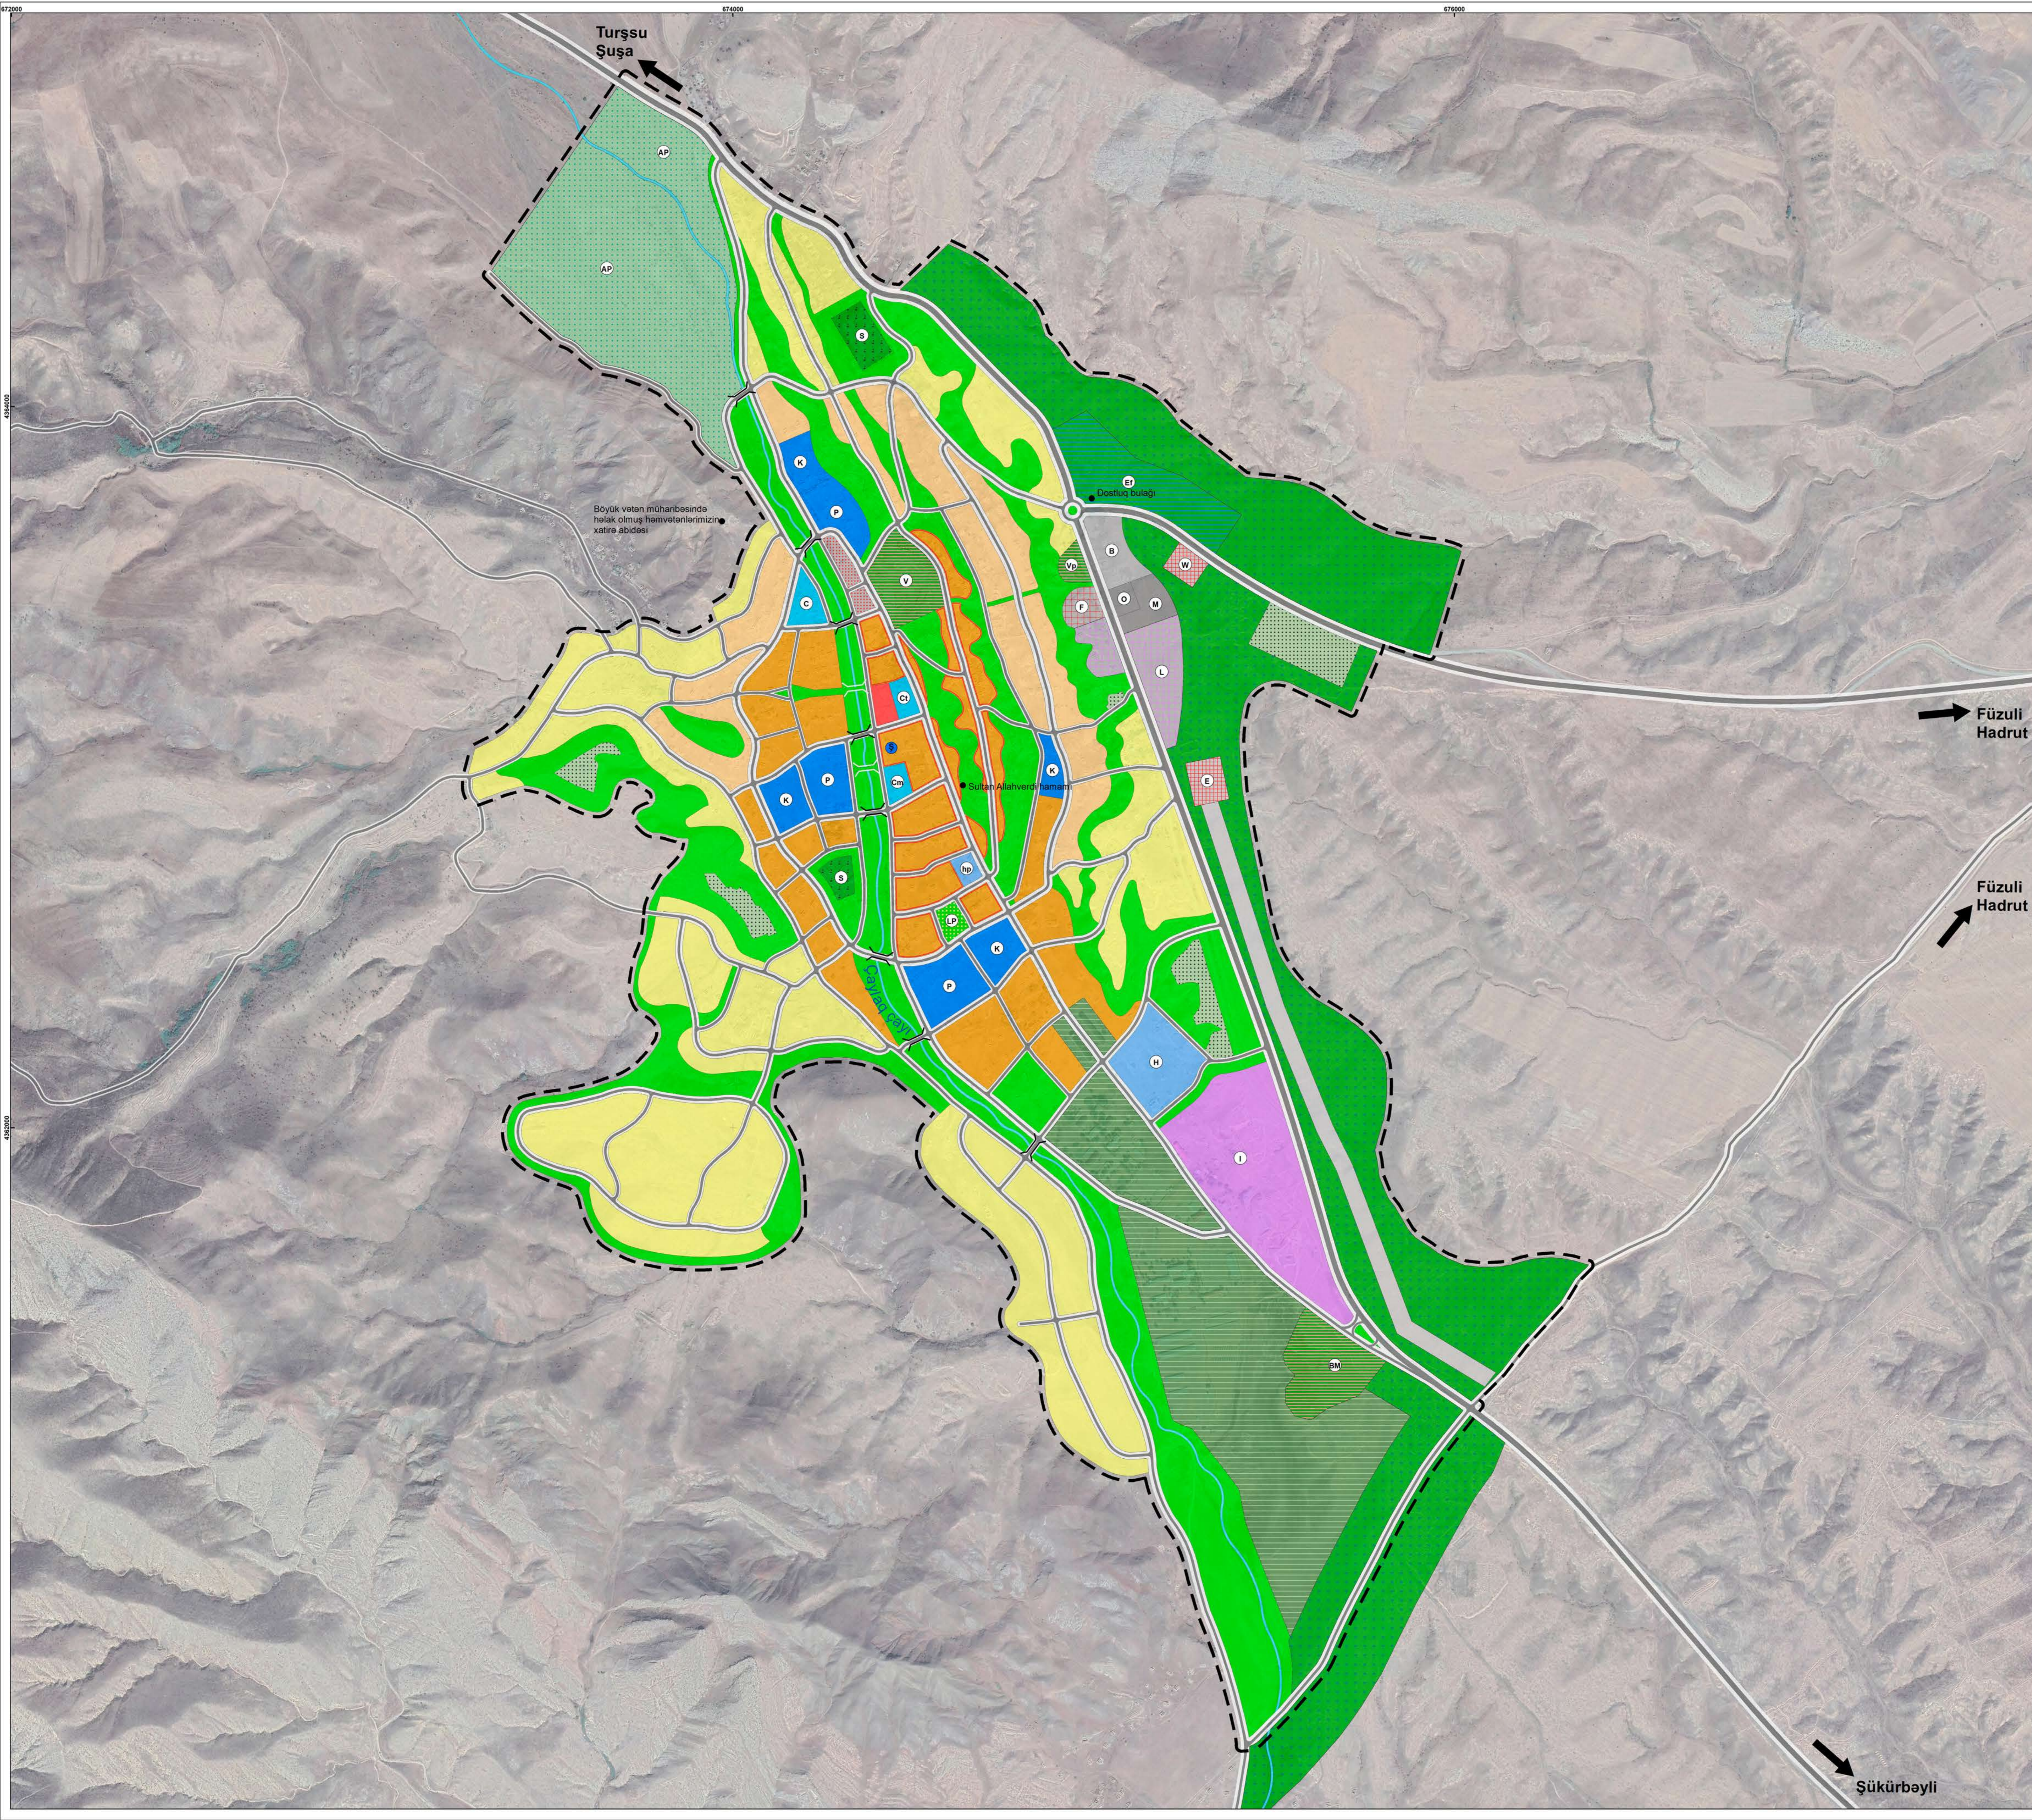

CƏBRAYIL ŞƏHƏRİNİN BAŞ PLANI  
BAŞ PLAN (ƏSAS CİZGİ)

**Sərhədlər**

--- Baş plan sərhədi

**Yaşayış zonası**

- Az sıxılıqlı yaşayış (azmərtəbəli, çoxmənzilli yaşayış binaları) əraziləri
- Orta sıxılıqlı yaşayış (orta mərtəbəli, çoxmənzilli yaşayış binaları) əraziləri
- Seyrək sıxılıqlı yaşayış (höyətyanı torpaq sahəsi olan fərdi yaşayış evləri) əraziləri
- Məktəbəqədər təhsil müəssisələri
- Ümumi və orta təhsil müəssisələri
- Meşəçilik təhsil mərkəzi
- Xəstəxana
- Poliklinika
- Mədəniyyət mərkəzi
- Teatr
- Məscid

**İctimai-İşgüzar zona**

- İnzibati mərkəz
- Çoxfunksiyalı zona (orta mərtəbəli binalar)
- Uşaq-gənclər idman-şahmat məktəbi
- Ticarət əraziləri
- İdman əraziləri
- Yanğınsöndürmə mühafizəsi stansiyası
- Yanacaq doldurma məntəqəsi
- Avtoservis

**Rekreasiya zonası**

- Parklar və yaşıllıqlar
- Zəfər pavilyonu
- Memorial kompleks
- Döyüş muzeyi
- Yaşllaşdırılacaq ərazilər
- İstirahət və əyləncə mərkəzi
- Çaylar

**İstehsal zonası**

- Aqro park
- Sənaye ərazisi
- Logistik mərkəz
- Nəqliyyat vasitələrinə texniki xidmət sahələri

**Xüsusi təyinatlı zona**

- Qəbiristanlıqlar

**Harbi və digər rejimli zona**

- Harbi və digər rejimli ərazilər